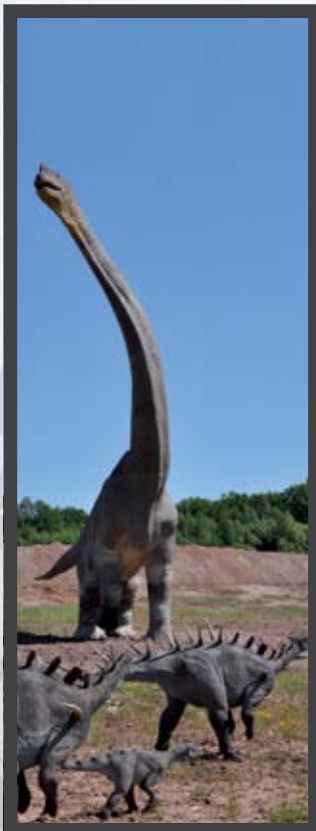

ZAPROŚ DINOZAURY

KIM JESTEŚMY

Jesteśmy Stowarzyszeniem „Delta”, które w roku 2004 uruchomiło pierwszy w naszej części Europy JuraPark w Bałtowie (Świętokrzyskie). Ogromne zainteresowanie i tłumy gości w sezonie zachęciły nas do otwarcia kolejnych obiektów w Solcu Kujawskim (Kujawsko-Pomorskie) oraz Krasiejowie (Opolskie). Od lat współpracujemy z ośrodkami naukowymi w Polsce i USA. Dysponujemy pracownią rzeźbiarską, w której pod okiem specjalistów, między innymi z Państwowego Instytutu Geologicznego w Warszawie powstają kolejne rekonstrukcje niezwykłych postaci zwierząt z zaginionego świata dinozaurów. Stworzony przez nas JuraPark Bałtów otrzymał między innymi Certyfikat Polskiej Organizacji Turystycznej za Najlepszy Produkt Turystyczny oraz nagrody Pro Publico Bono i Wędrowca Świętokrzyskiego. Stowarzyszenie „Delta” za JuraPark Krasiejów otrzymało nagrodę Certyfikat Polskiej Organizacji Turystycznej – Produkt Turystyczny Roku 2010.

JuraPark Bałtów, 27-423 Bałtów 8a
JuraPark Solec, 86-050 Solec Kujawski, ul. Sportowa 1
JuraPark Krasiejów, 46-040 Krasiejów, ul. 1 Maja 10