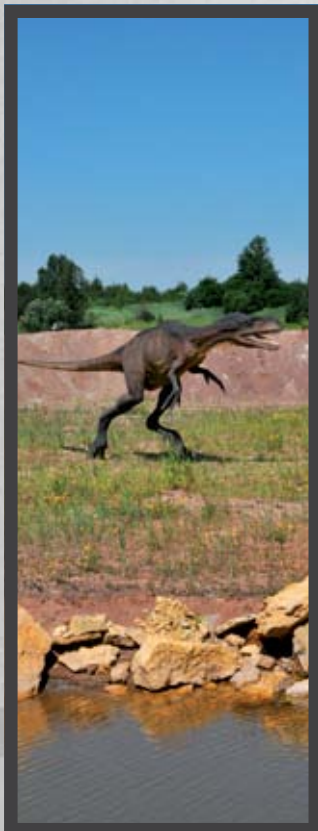

ZAPROŚ DINOZAURY

KIM JESTEŚMY

Jesteśmy Stowarzyszeniem „Delta”, które w roku 2004 uruchomiło pierwszy w naszej części Europy JuraPark w Bałtowie (Świętokrzyskie). Ogromne zainteresowanie i tłumy gości w sezonie zachęciły nas do otwarcia kolejnych obiektów w Solcu Kujawskim (Kujawsko-Pomorskie) oraz Krasiejowie (Opolskie). Od lat współpracujemy z ośrodkami naukowymi w Polsce i USA. Dysponujemy pracownią rzeźbiarską, w której pod okiem specjalistów, między innymi z Państwowego Instytutu Geologicznego w Warszawie powstają kolejne rekonstrukcje niezwykłych postaci zwierząt z zaginionego świata dinozaurów. Stworzony przez nas JuraPark Bałtów otrzymał między innymi Certyfikat Polskiej Organizacji Turystycznej za Najlepszy Produkt Turystyczny oraz nagrody Pro Publico Bono i Wędrowca Świętokrzyskiego. Stowarzyszenie „Delta” za JuraPark Krasiejów otrzymało nagrodę Certyfikat Polskiej Organizacji Turystycznej – Produkt Turystyczny Roku 2010.

JuraPark Bałtów, 27-423 Bałtów 8a
JuraPark Solec, 86-050 Solec Kujawski, ul. Sportowa 1
JuraPark Krasiejów, 46-040 Krasiejów, ul. 1 Maja 10