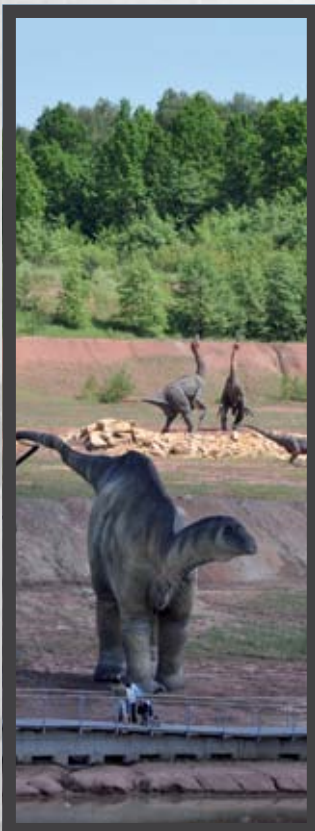

ZAPROŚ DINOZAURY

KIM JESTEŚMY

Jesteśmy Stowarzyszeniem „Delta”, które w roku 2004 uruchomiło pierwszy w naszej części Europy JuraPark w Bałtowie (Świętokrzyskie). Ogromne zainteresowanie i tłumy gości w sezonie zachęciły nas do otwarcia kolejnych obiektów w Solcu Kujawskim (Kujawsko-Pomorskie) oraz Krasiejowie (Opolskie). Od lat współpracujemy z ośrodkami naukowymi w Polsce i USA. Dysponujemy pracownią rzeźbiarską, w której pod okiem specjalistów, między innymi z Państwowego Instytutu Geologicznego w Warszawie powstają kolejne rekonstrukcje niezwykłych postaci zwierząt z zaginionego świata dinozaurów. Stworzony przez nas JuraPark Bałtów otrzymał między innymi Certyfikat Polskiej Organizacji Turystycznej za Najlepszy Produkt Turystyczny oraz nagrody Pro Publico Bono i Wędrowca Świętokrzyskiego. Stowarzyszenie „Delta” za JuraPark Krasiejów otrzymało nagrodę Certyfikat Polskiej Organizacji Turystycznej – Produkt Turystyczny Roku 2010.

JuraPark Bałtów, 27-423 Bałtów 8a
JuraPark Solec, 86-050 Solec Kujawski, ul. Sportowa 1
JuraPark Krasiejów, 46-040 Krasiejów, ul. 1 Maja 10