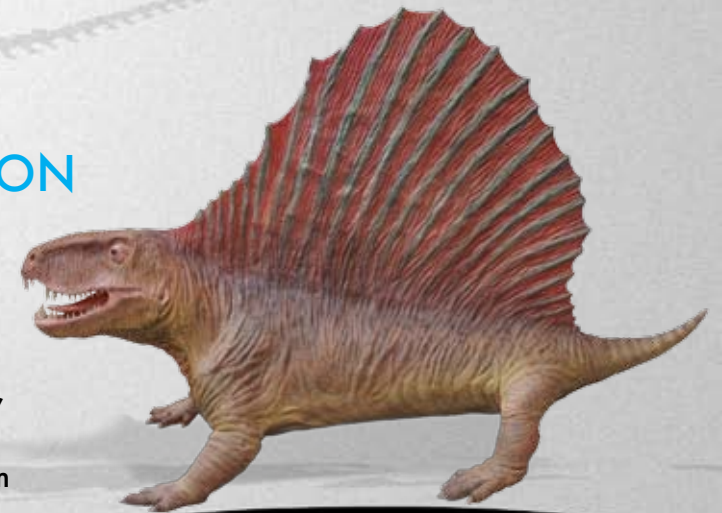

**DINO
PRODUCT**

www.dino-product.com

ZAPROŚ DINOZAURY

DINOZAURY - OFERTA STANDARDOWA DOSTĘPNA PRZEZ CAŁY ROK

ALLOZAUER

Wymiary:
wysokość - 260 cm,
długość - 750 cm,
szerokość - 200 cm

AVACERATOPS

Wymiary:
wysokość - 130 cm,
długość - 300 cm,
szerokość - 50 cm

VELOCIRAPTOR (2 SZTUKI)

Wymiary:
wysokość - 120 cm,
długość - 200 cm,
szerokość - 40 cm

DIMETRODON

Wymiary:
wysokość - 230 cm,
długość - 350 cm,
szerokość - 120 cm

ZAPROŚ DINOZAURY

DINOZAURY - OFERTA STANDARDOWA DOSTĘPNA PRZEZ CAŁY ROK