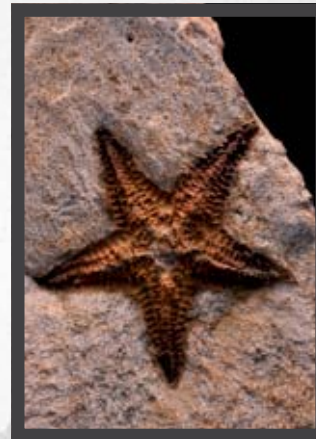

PARAMETRY TECHNICZNE DIORAMY:

WYSOKOŚĆ - ok. 230cm

SZEROKOŚĆ - ok. 240 cm

DŁUGOŚĆ - ok. 500 cm

MODEL PTERYGOTUSA - długość ok. 200 cm

HISTORIA Z GŁĘBI ZIEMI

WYSTAWA FOTOGRAFII

Na wystawie można obejrzeć skamieniałości z kolekcji Stowarzyszenia Delta – właściciela sieci parków JuraPark (www.jurapark.pl), oraz zdjęcia z wypraw paleontologicznych w różne zakątki świata.

Na zdjęciach znalazły się m.in. okazy z Libanu, Rosji, Maroka, Spitsbergenu, Argentyny, Brazylii, Niemiec, Francji, Polski.

WYSTAWA SKAMIENIAŁOŚCI

Wśród okazów obejrzymy stromatolit sprzed pół miliarda lat z terenu Maroka, fragmenty skorupki jaj tytanozaurów z Argentyny, przekroje przez pnie permickich paproci drzewiastych z Brazylii, ryby, krewetkę i nartnika ze skał jurajskich z Solenhofen (Niemcy), karbońskie rośliny z terenu Francji a także bardziej „swojskie” - amonity i małże z okresu kredowego z cementowni Odra w Opolu.